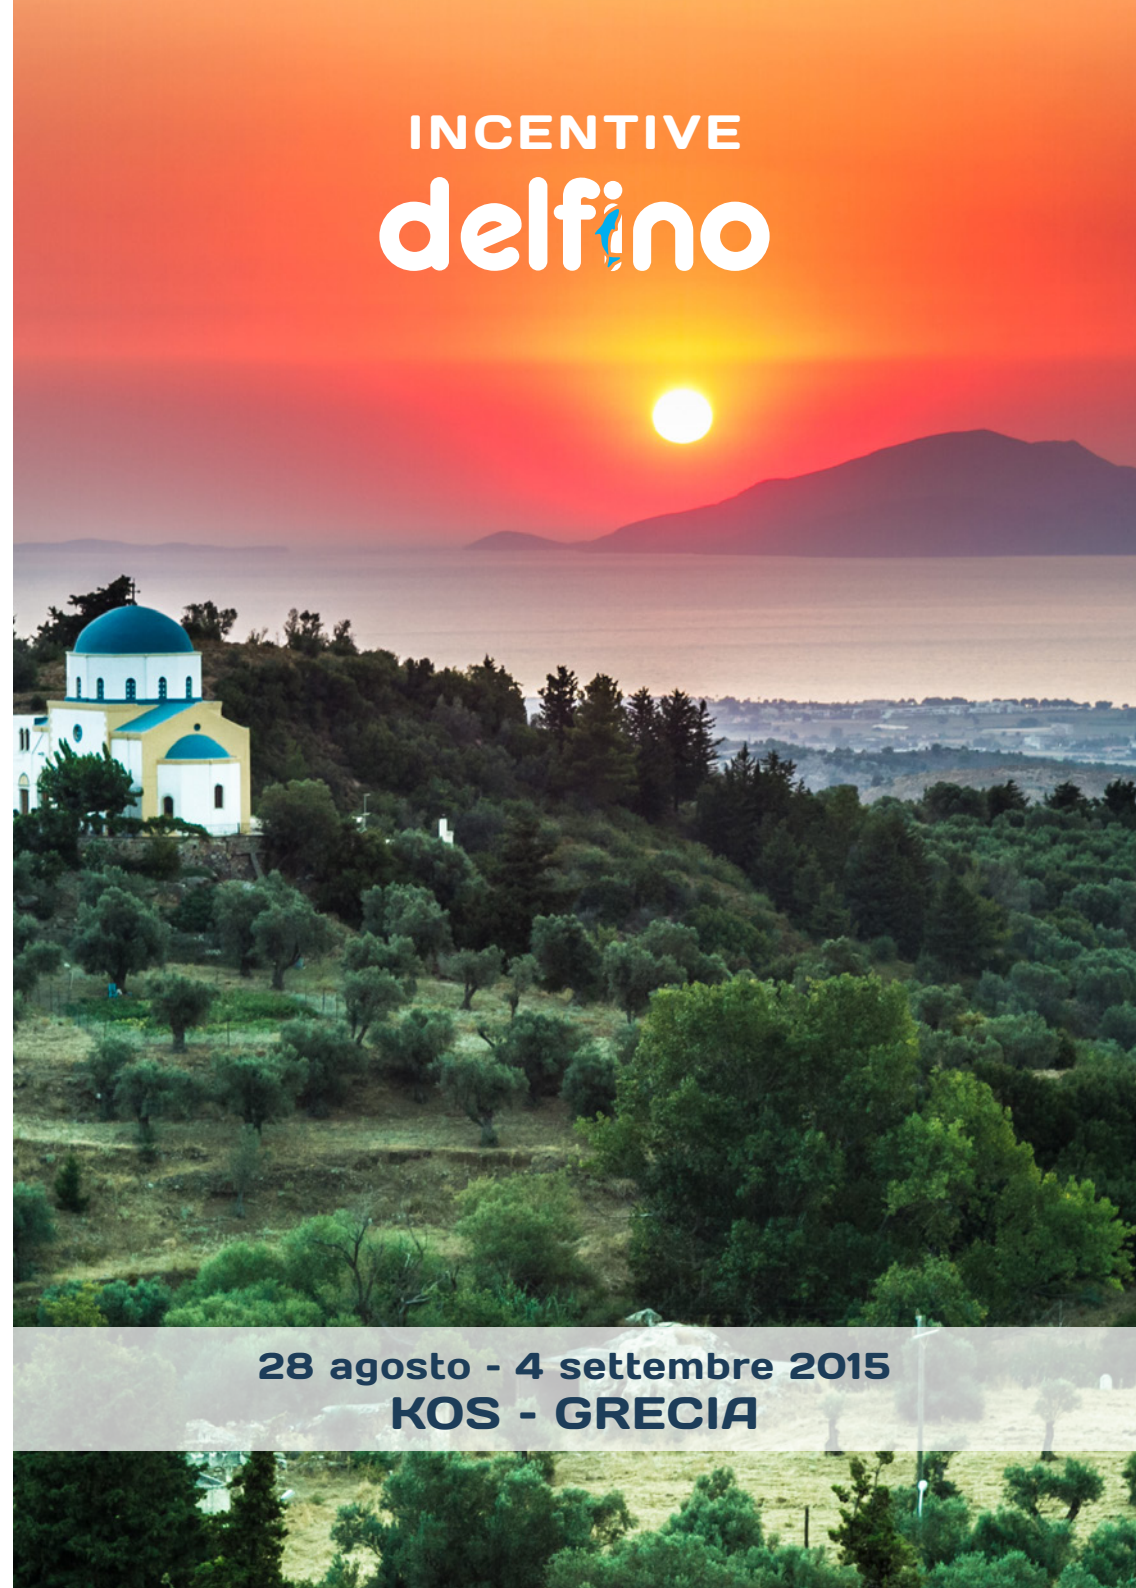

 **Viaggi di Mercatore**

Via Ravennana, 219/d
48121 RAVENNA
Tel. 0544 400786

INCENTIVE
delfino

**28 agosto - 4 settembre 2015
KOS - GRECIA**

Porto Bello Beach *****

Kos Grecia

Atlantica **Porto Bello Beach** è situato in una delle regioni più incontaminate e suggestive dell'isola di Kos. Esso abbraccia una vasta area di giardini lussureggianti, mescolato con il paesaggio naturale dell'isola dalle calde acque del Mar Egeo. Accesso diretto alla spiaggia e a soli 3 km dal vivace villaggio di Kardamena. Con una vasta gamma di strutture sportive e ricreative, animazione diurna e serale, una scelta di posti per bere e mangiare, armonia locale e architettura moderna, il Porto Bello Beach Hotel è il luogo ideale per una vacanza all inclusive.